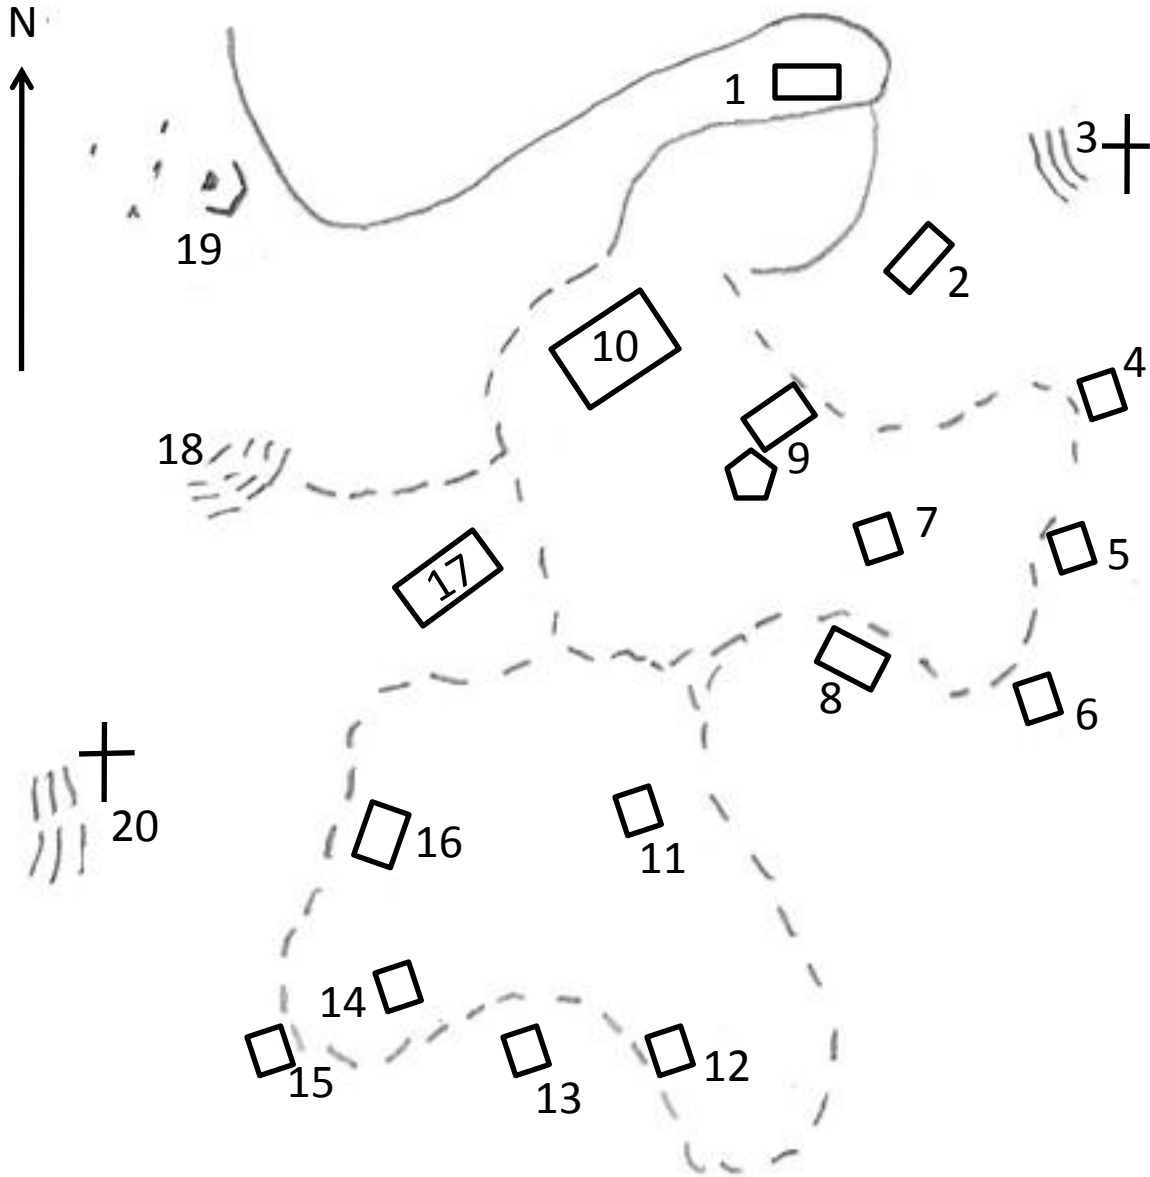

# BEAVER CREEK CHRISTIAN CAMP & RETREAT CENTER

- 1) Manager's Cabin
- 2) Infirmary
- 3) Green Cathedral
- 4) Evergreen Cabin
- 5) Spruce Cabin
- 6) Willow Cabin
- 7) Cedar Cabin
- 8) Boy's Shower House
- 9) Canteen & Ramada
- 10) Main Lodge
- 11) Pine Cabin
- 12) Columbine Cabin
- 13) Fir Cabin
- 14) Aspen Cabin
- 15) Cottonwood Cabin
- 16) Girl's Shower House
- 17) Volleyball Court
- 18) Campfire Area
- 19) Softball Field
- 20) Sullivan Chapel